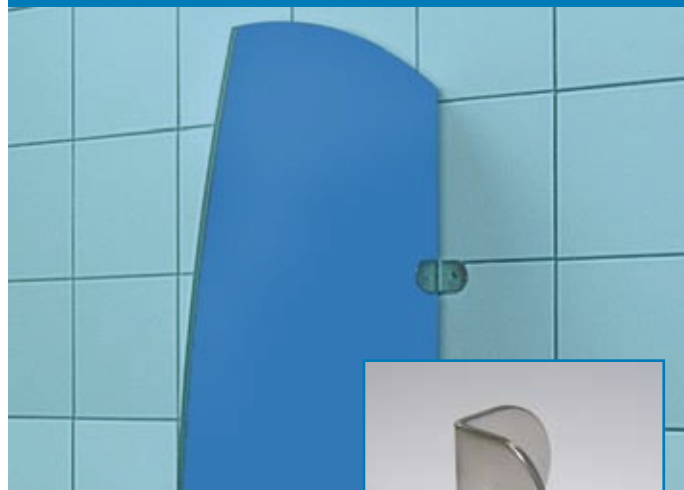

RVS beslag

Een stijlvolle afwerking

Buis/wandhouder

Paneel/wandhouder

Verstelbare voet

Rozetklem t.b.v. voet

Deurknop

Buis

Paneel/buishouder

T-verbinding

De cabines kunnen eindeloos aan elkaar gekoppeld worden. De stevigheid is gewaarborgd door de T-verbinding die via een buis bevestigd is aan de wand. Het aantal T-verbindingen is afhankelijk van het aantal cabines.

L-verbinding

De L-verbinding zorgt ervoor dat de cabines in elke ruimte te plaatsen zijn, ongeacht of er wanden aanwezig zijn waar de cabines aan bevestigd kunnen worden.

Hoekverbinding

De hoekverbinding is bestemd voor bevestiging van toebehoren als spatschermen, schaamschotten en wastableaus.