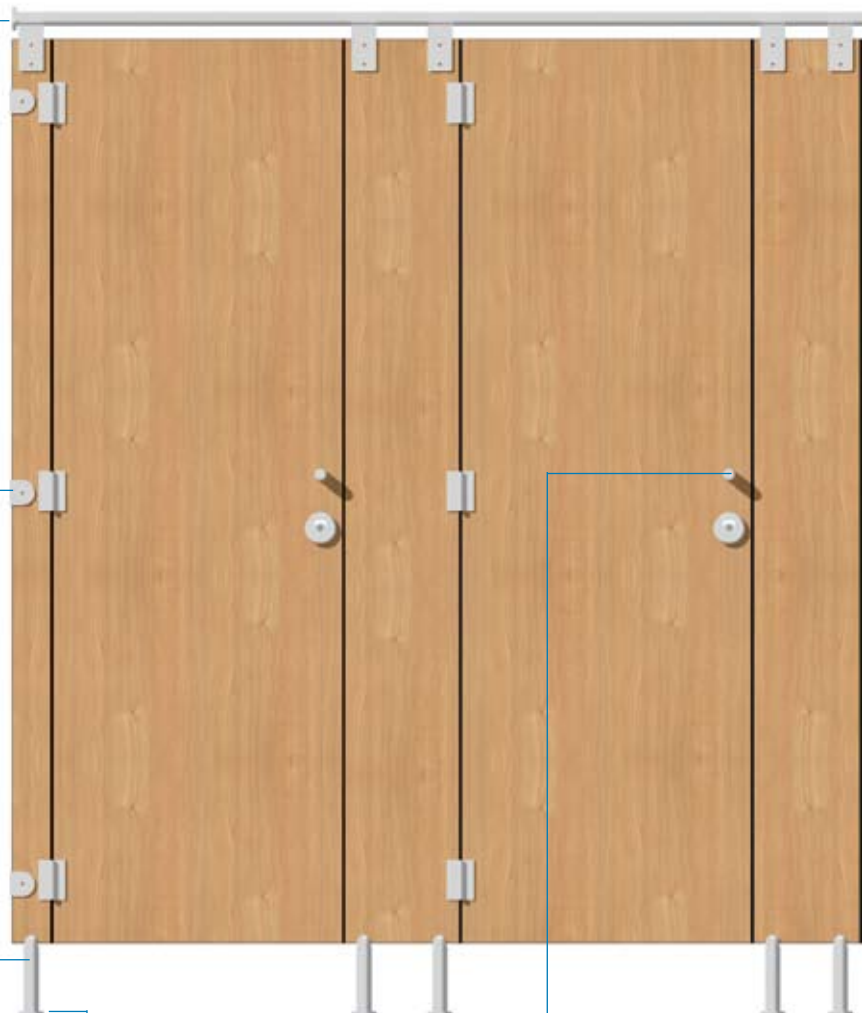

RVS beslag

Een stijlvolle afwerking

Buis/wandhouder

Paneel/wandhouder

Verstelbare voet

Rozetklem t.b.v. voet

Deurknop

Buis

Paneel/buishouder

T-verbinding

De cabines kunnen eindeloos aan elkaar gekoppeld worden. De stevigheid is gewaarborgd door de T-verbinding die via een buis bevestigd is aan de wand. Het aantal T-verbindingen is afhankelijk van het aantal cabines.

L-verbinding

De L-verbinding zorgt ervoor dat de cabines in elke ruimte te plaatsen zijn, ongeacht of er wanden aanwezig zijn waar de cabines aan bevestigd kunnen worden.

Hoekverbinding

De hoekverbinding is bestemd voor bevestiging van toebehoren als spatschermen, schaamschotten en wastableaus.